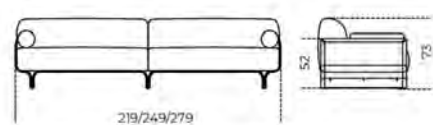

Per la realizzazione di elementi con rivestimento in pelle sono necessarie cuciture aggiuntive rispetto gli elementi con rivestimento in tessuto.

Cm (L x P x H)

219 x 96 x 73

249 x 96 x 73

279 x 96 x 73

Inches (L x P x H)

86 $\frac{3}{4}$ x 38 x 28 $\frac{3}{4}$

98 $\frac{3}{4}$ x 38 x 28 $\frac{3}{4}$

110 x 38 x 28 $\frac{3}{4}$

Finiture

Tessuto Cat.A

Care milk 001

Joy peacock 020

Velvet deep ocean 054